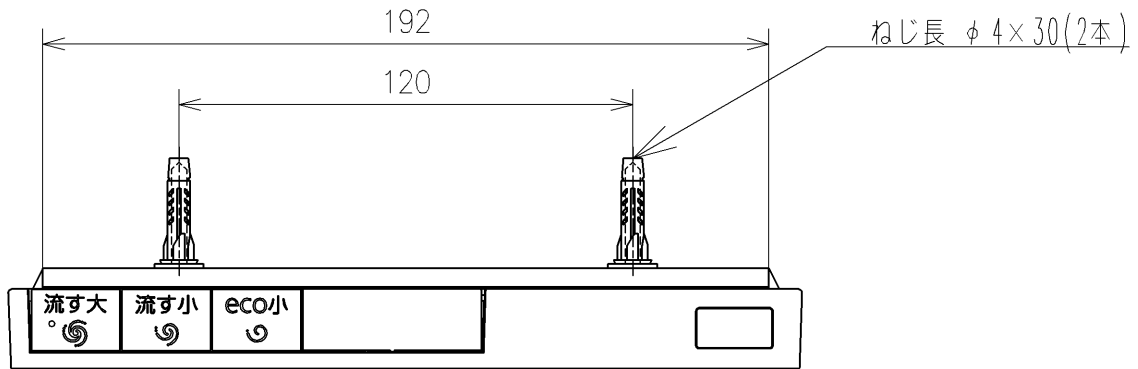

<特注仕様>
1. 本体着脱部を金属製にしたもの

*定格: AC100V-1277W 50/60Hz
*1ページ目のリモコンはイメージ図です。
配置と表示内容の詳細は2ページ目を参照ください。
*リモコン用単4形乾電池(2個)同梱

TOTO		単位 mm	名称
製図 石井健	検図 神祐紀 平憲作	日付 2023/05/11	ウオッシュレットアプリコット
備考 F2A 洗浄乾燥脱臭暖房便座		ウオッシュレット品番 TCF4724V80 便器洗浄ユニット品番 TCA527	品番 TCF4724AKV80
			図番/ビジョン -

リモコン詳細図

TOTO			単位 mm	名称 ウォシュレットアプリコット
製図 石井健	検図 神祐紀 平憲作	日付 2023/05/11	尺度 1:2	品番 TCF4724AKV80
備考		ウォシュレット品番 TCF4724AKV80		図番 ピジョン
		便器洗浄ユニット品番 TCA527		-
			A4	ページNo . 1/1 (改)