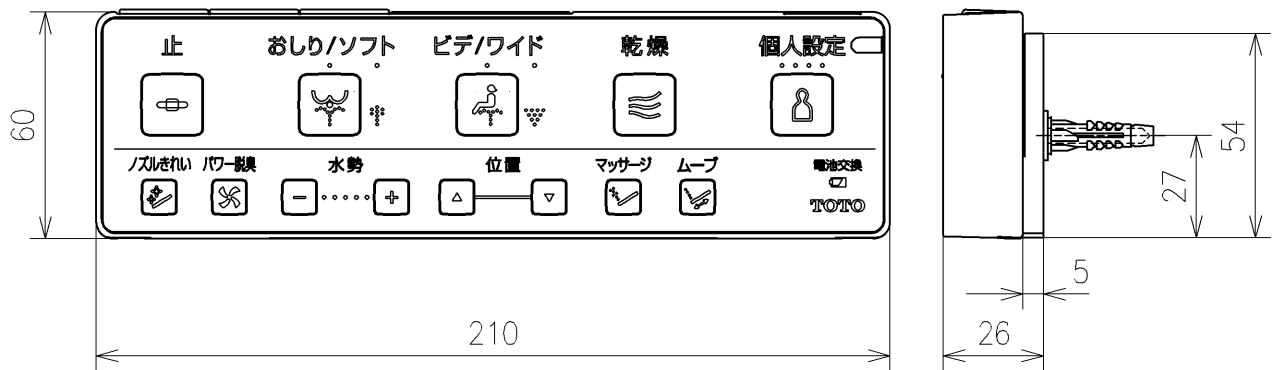

<特注仕様>
1. 本体着脱部を金属製にしたもの

*定格: AC100V-1277W 50/60Hz
*1ページ目のリモコンはイメージ図です。
配置と表示内容の詳細は2ページ目を参照ください。
*リモコン用単4形乾電池(2個)同梱

TOTO		単位 mm	名称
製図 石井健	検図 神祐紀 平憲作	日付 2023/05/11	ウオッシュレットアプリコット
備考 F2A 洗浄乾燥脱臭暖房便座		ウオッシュレット品番 TCF4724V80 便器洗浄ユニット品番 TCA527	品番 TCF4724AKV80
			図番/ビジョン -

リモコン詳細図

TOTO			単位 mm	名称 ウォシュレットアプリコット
製図 石井健	検図 神祐紀 平憲作	日付 2023/05/11	尺度 1:2	品番 TCF4724AKV80
備考		ウォシュレット品番 TCF4724AKV80		図番 ピジョン
		便器洗浄ユニット品番 TCA527		-
			A4	ページNo . 1/1 (改)